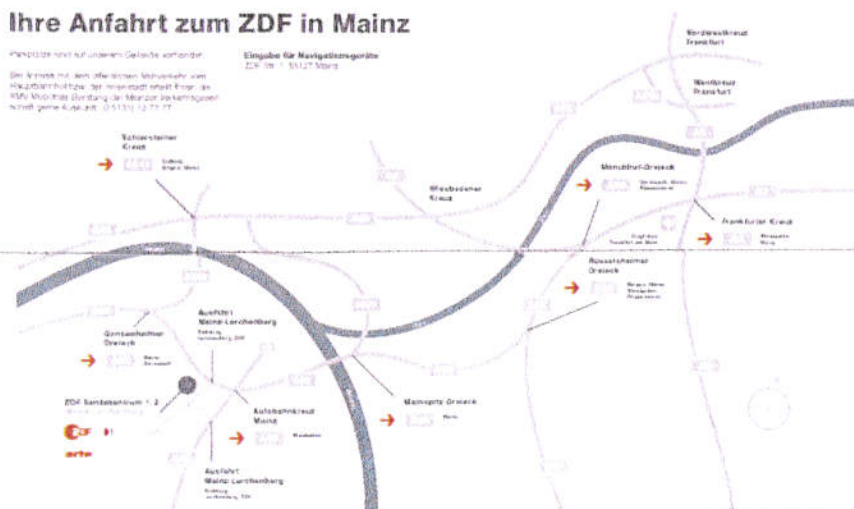

Teilnehmer des Journalistentages können sich nach Belieben aus dem reichhaltigen Nutzwertangebot bedienen. Inmitten des Marktgetümmels werden drei Foren eingerichtet, in denen bekannte Hochkaräter der Branche ihren Erfahrungsschatz mit den Besuchern teilen.

DIE ANREISE

Der **Süddeutsche Journalistentag 2013** findet im Konferenzzentrum des ZDF in Mainz statt. Dorthin gelangen Sie mit dem PKW über die Autobahnen **A60** und **A63**. Navigationssysteme finden das ZDF als Sonderziel oder unter der Adresse ZDF-Straße 1. Als angemeldeter Teilnehmer können Sie den Besucher-Parkplatz des ZDF kostenlos nutzen.

Anreise mit dem Öffentlichen Nahverkehr: Vom Mainzer Hauptbahnhof bestehen direkte Verbindungen mit den Bussen der **Linien 54, 68 und 70**.

Mehr Infos: www.mvg-mainz.de

DJV Landesverband Baden-Württemberg e.V.
Herdweg 63
70174 Stuttgart

Bayerischer Journalisten-Verband e.V.
Seidlstr. 8
80335 München

DJV Landesverband Hessen e.V.
Rheinbahnstraße 3
65185 Wiesbaden

DJV Landesverband Rheinland-Pfalz e.V.
Adam-Karrillon-Str. 23
55118 Mainz

SPONSOREN

IMPRESSUM

Hier geht's zum [Impressum](#)

Ihre Anfahrt zum ZDF in Mainz

Mit dem Zweiten sieht man besser.