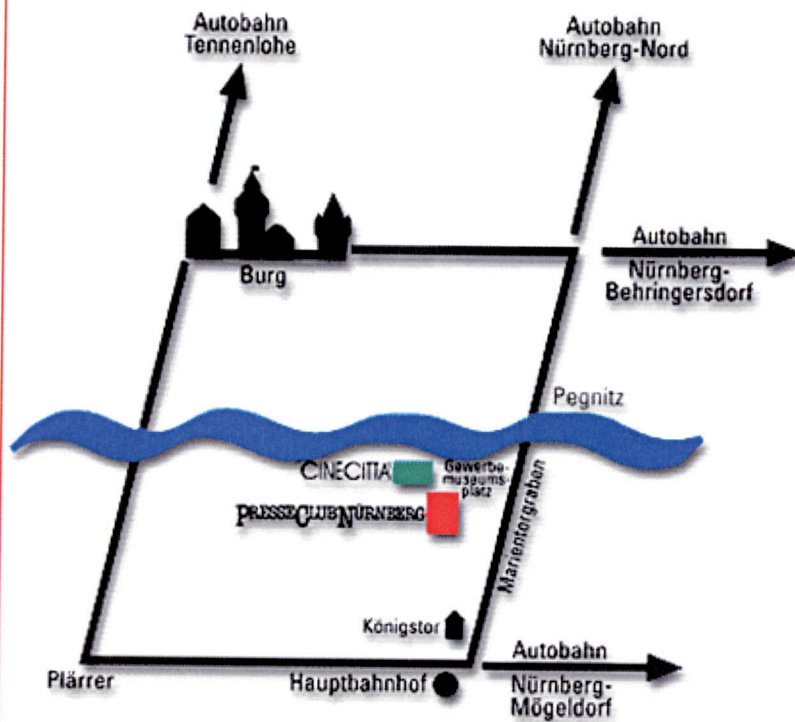

Die Lage

Der Presseclub Nürnberg e.V. im Haus der NÜRNBERGER Akademie befindet sich im Osten der Nürnberger Altstadt, in unmittelbarer Nachbarschaft des Kinozentrums CINECITTA. ■

 [Seite drucken](#)